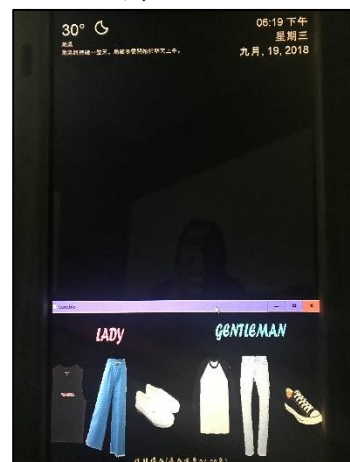

# 智能魔鏡

系所／資訊工程學系

指導老師／陳游利

組員／林意玲、時敏珊、張彥敏、彭家豪

現代社會幾乎沒有不在乎外表的人。照鏡子似乎成為我們早上出門前必備的動作，在盥洗、梳妝、打扮之時，鏡子都是必備的物品，從此得知，鏡子對現代人來說變得不可或缺。

為了在這繁忙的生活中抽出更多時間去完成其他工作，我們想出的對策就是運用鏡子的同時進行許多事情，達到事半功倍的效果，再配合娛樂功能，紓解工作或日常生活上的壓力，使我們抱著愉悅的心情面對一天的開始，希望藉由此專研達到預想中的目的。

目前專題成果如圖 1、圖 2、圖 3 所示。圖 1 為智能魔鏡主介面，介面上可以知道當天天氣、溫度、時間、日期、行事曆、即時新聞，一次性瞭解當天所需的基本資訊，利用語音辨識可至圖 2 AR 愉悅的功能，其中出現隨機表情圖片做裝飾，也能運用語音辨識跳至圖 3 出現穿搭建議，此建議為配合當天溫度與行事曆所配置出的穿著。

圖 1：智能魔鏡主介面

圖 2：AR

圖 3：穿搭建議