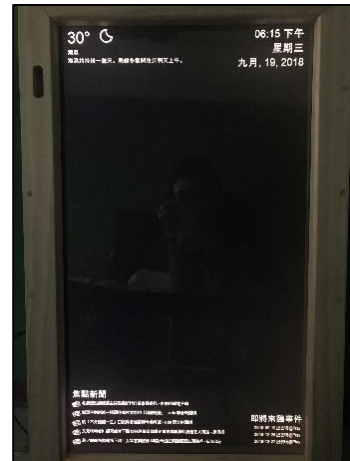

# 智能魔鏡

系所／資訊工程學系

指導老師／陳游利

組員／林意玲、時敏珊、張彥敏、彭家豪

現代社會幾乎沒有不在乎外表的人。照鏡子似乎成為我們早上出門前必備的動作，在盥洗、梳妝、打扮之時，鏡子都是必備的物品，從此得知，鏡子對現代人來說變得不可或缺。

為了在這繁忙的生活中抽出更多時間去完成其他工作，我們想出的對策就是運用鏡子的同時進行許多事情，達到事半功倍的效果，再配合娛樂功能，紓解工作或日常生活上的壓力，使我們抱著愉悅的心情面對一天的開始，希望藉由此專研達到預想中的目的。

目前專題成果如圖 1、圖 2、圖 3 所示。圖 1 為智能魔鏡主介面，介面上可以知道當天天氣、溫度、時間、日期、行事曆、即時新聞，一次性瞭解當天所需的基本資訊，利用語音辨識可至圖 2 AR 愉悅的功能，其中出現隨機表情圖片做裝飾，也能運用語音辨識跳至圖 3 出現穿搭建議，此建議為配合當天溫度與行事曆所配置出的穿著。

圖 1：智能魔鏡主介面

圖 2：AR

圖 3：穿搭建議